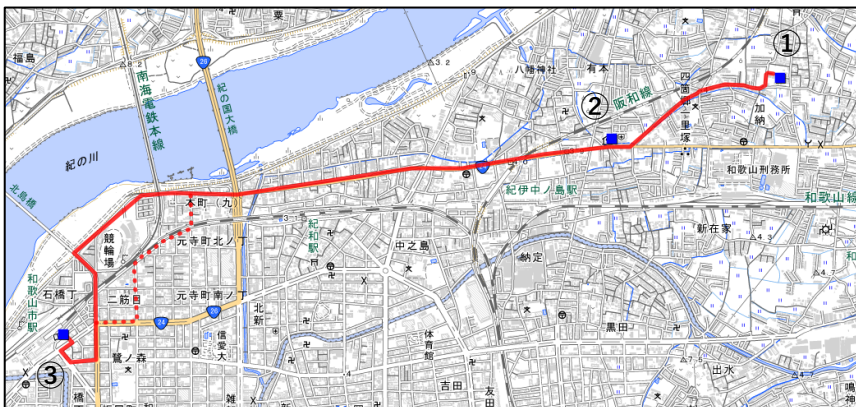

四箇郷地区地域バス実証運行が開始されます

期間：令和4年11月1日～令和5年2月28日（土日・祝含む毎日運行。ただし12/29～1/3除く）

四箇郷地区地域バス実証運行では、利用人数や収支率、運行経費のほか道路渋滞や走行環境などの安全性等について調査し、地域バス運行の可能性を検討します。

四箇郷地区巡回ルート

- | |
|------------------|
| ① シカゴテラス |
| ② 生協病院 |
| ③ コープ中之島 |
| ④ 若宮八幡宮前 |
| ⑤ Paltac前 |
| ⑥ 有本水源前 |
| ⑦ 加納浄水場南 |
| ⑧ 松島北自治会館 |
| ⑨ 秀栄塾前 |
| ⑩ スーパーエバグリーン四ヶ郷店 |
| ⑪ 加納団地自治会館前 |
| ⑫ 間光寺 |
| ⑬ シカゴテラス |

⑩スーパーエバグリーン四ヶ郷店の停留所標識はスタンド型標識ではなく、ラミネート掲示による標識です。

⑫間光寺の参拝者用駐車場に駐車・駐輪することはおやめください。

車内にアンケートを用意しておりますのでご協力をお願いします。

和歌山市駅ルート

- | |
|----------|
| ① シカゴテラス |
| ② 生協病院 |
| ③ 和歌山市駅 |

<和歌山駅ルート>

- 1・9便がシカゴテラス発 市駅着
- 2・10便が市駅発 シカゴテラス着

<和歌山市駅ルート>

- 3・11便がシカゴテラス発 和歌山駅着
 - 4・12便が和歌山駅発 シカゴテラス着
- <巡回ルート>5・6・7・8便 ※駅には停まりません
便名は裏面時刻表参照

和歌山駅ルート

- | |
|----------|
| ① シカゴテラス |
| ② 生協病院 |
| ③ 和歌山駅 |

運賃
乗車1回につき
100円
※未就学児は無料
(全ルート共通)

出典：国土地理院ウェブサイト「淡色地図データ」を加工して作成