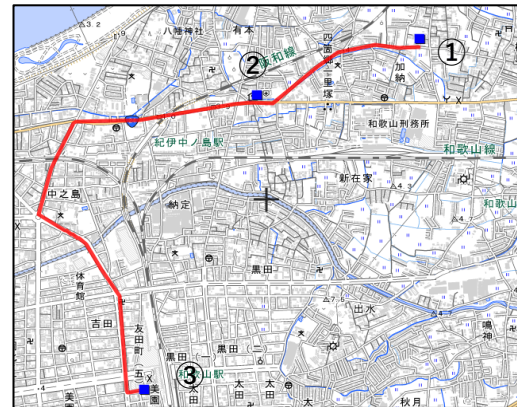

四箇郷地区地域バス実証運行が開始されます

期間：令和4年11月1日～令和5年2月28日（土日・祝含む毎日運行。ただし12/29～1/3除く）

四箇郷地区地域バス実証運行では、利用人数や収支率、運行経費のほか道路渋滞や走行環境などの安全性等について調査し、地域バス運行の可能性を検討します。

四箇郷地区巡回ルート

- | |
|------------------|
| ① シカゴテラス |
| ② 生協病院 |
| ③ コープ中之島 |
| ④ 若宮八幡宮前 |
| ⑤ Paltac前 |
| ⑥ 有本水源前 |
| ⑦ 加納浄水場南 |
| ⑧ 松島北自治会館 |
| ⑨ 秀栄塾前 |
| ⑩ スーパーエバグリーン四ヶ郷店 |
| ⑪ 加納団地自治会館前 |
| ⑫ 間光寺 |
| ⑬ シカゴテラス |

⑩スーパーエバグリーン四ヶ郷店の停留所標識はスタンド型標識ではなく、ラミネート掲示による標識です。

⑫間光寺の参拝者用駐車場に駐車・駐輪することはおやめください。

車内にアンケートを用意しておりますのでご協力をお願いします。

和歌山市駅ルート

- | |
|----------|
| ① シカゴテラス |
| ② 生協病院 |
| ③ 和歌山市駅 |

<和歌山駅ルート>

- 1・9便がシカゴテラス発 市駅着
- 2・10便が市駅発 シカゴテラス着

<和歌山市駅ルート>

- 3・11便がシカゴテラス発 和歌山駅着
 - 4・12便が和歌山駅発 シカゴテラス着
- <巡回ルート>5・6・7・8便 ※駅には停まりません
便名は裏面時刻表参照

和歌山駅ルート

- | |
|----------|
| ① シカゴテラス |
| ② 生協病院 |
| ③ 和歌山駅 |

運賃
乗車1回につき
100円
※未就学児は無料
(全ルート共通)

出典：国土地理院ウェブサイト「淡色地図データ」を加工して作成