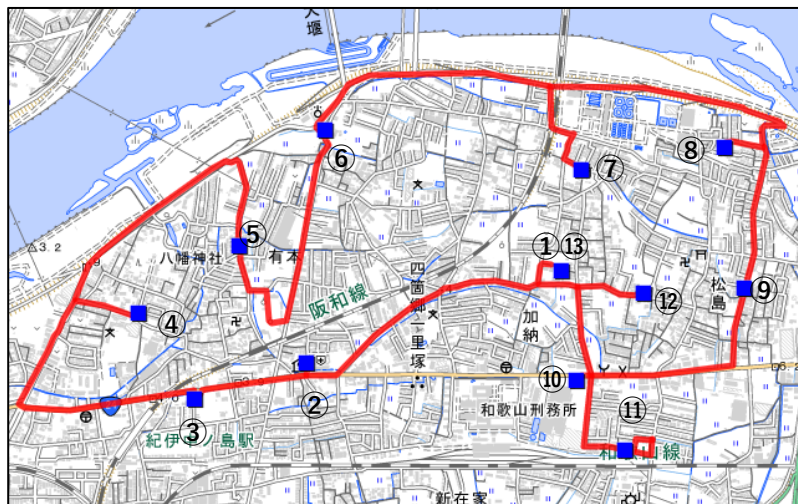

四箇郷地区地域バス実証運行が開始されます

期間：令和4年11月1日～令和5年2月28日（土日・祝含む毎日運行。ただし12/29～1/3除く）

四箇郷地区地域バス実証運行では、利用人数や収支率、運行経費のほか道路渋滞や走行環境などの安全性等について調査し、地域バス運行の可能性を検討します。

四箇郷地区巡回ルート

- | |
|------------------|
| ① シカゴテラス |
| ② 生協病院 |
| ③ コープ中之島 |
| ④ 若宮八幡宮前 |
| ⑤ Paltac前 |
| ⑥ 有本水源前 |
| ⑦ 加納浄水場南 |
| ⑧ 松島北自治会館 |
| ⑨ 秀栄塾前 |
| ⑩ スーパーエバグリーン四ヶ郷店 |
| ⑪ 加納団地自治会館前 |
| ⑫ 間光寺 |
| ⑬ シカゴテラス |

⑩スーパーエバグリーン四ヶ郷店の停留所標識はスタンド型標識ではなく、ラミネート掲示による標識です。

⑫間光寺の参拝者用駐車場に駐車・駐輪することはおやめください。

車内にアンケートを用意しておりますのでご協力をお願いします。

和歌山市駅ルート

- | |
|----------|
| ① シカゴテラス |
| ② 生協病院 |
| ③ 和歌山市駅 |

<和歌山駅ルート>

- 1・9便がシカゴテラス発 市駅着
- 2・10便が市駅発 シカゴテラス着

<和歌山市駅ルート>

- 3・11便がシカゴテラス発 和歌山駅着
 - 4・12便が和歌山駅発 シカゴテラス着
- <巡回ルート>5・6・7・8便 ※駅には停まりません
便名は裏面時刻表参照

和歌山駅ルート

- | |
|----------|
| ① シカゴテラス |
| ② 生協病院 |
| ③ 和歌山駅 |

運賃
乗車1回につき
100円
※未就学児は無料
(全ルート共通)

出典：国土地理院ウェブサイト「淡色地図データ」を加工して作成

巡回便
(5・7便)
は⑭⑮に停車
しません
和歌山駅行
き及び市駅
行きは③～
⑬に停車し
ません

巡回便
(6・8便)
は⑭⑮に停車
しません
和歌山駅行
き及び市駅
行きは③～
⑬に停車し
ません